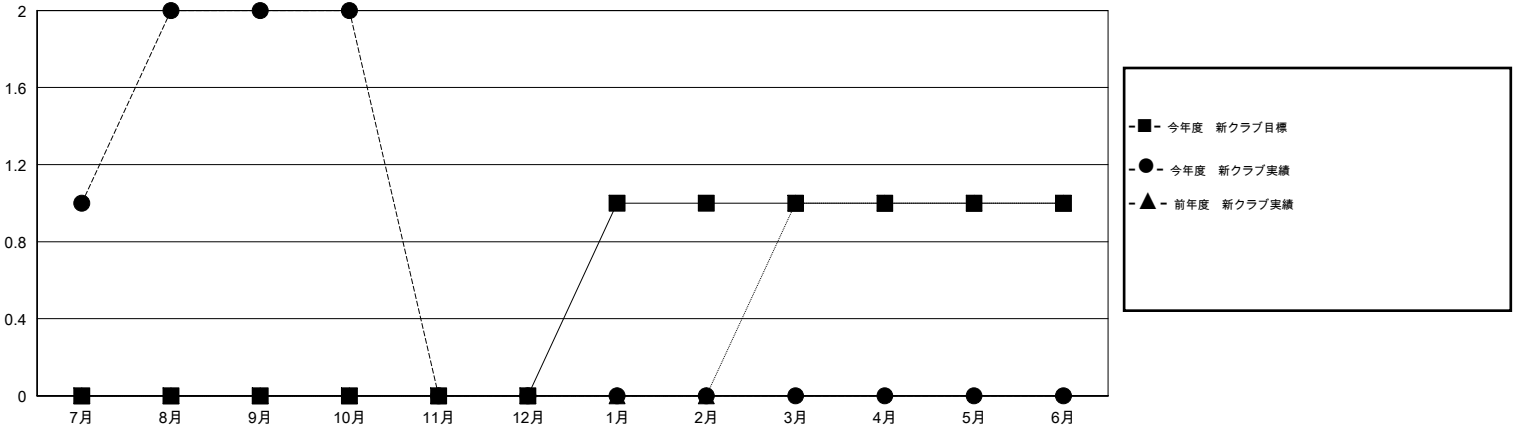

MONTHLY MEMBERSHIP PROGRESS REPORT

District 333 E

Results as of: 10/31/2016

GMT: Masayuki Kaneko

地域 JAPAN

GMT会則地域 5-Jap

クラブ					名				
結果: 2016-2017					結果: 2016-2017				
四半期	新クラブ目標	新クラブ	解散クラブ	純増/減	四半期	新会員目標	チャーターメン バー/新会員	退会者	純増/減
7月/8月/9月	0	2	0	2	7月/8月/9月	0	182	109	73
10月/11月/12月	0	0	0	0	10月/11月/12月	50	12	12	0
1月/2月/3月	1	0	0	0	1月/2月/3月	25	0	0	0
4月/5月/6月	0	0	0	0	4月/5月/6月	-150	0	0	0

新クラブ目標及び実績累計