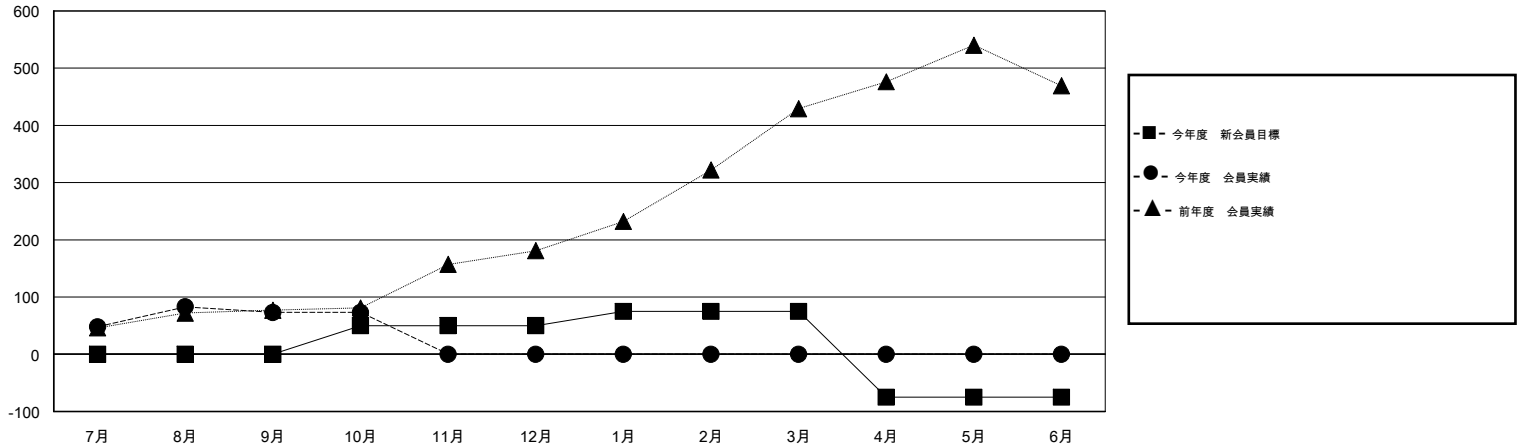

MONTHLY MEMBERSHIP PROGRESS REPORT

District 333 E

Results as of: 10/31/2016

GMT: Masayuki Kaneko

地域 JAPAN

GMT会則地域 5-Jap

クラブ					名				
結果: 2016-2017					結果: 2016-2017				
四半期	新クラブ目標	新クラブ	解散クラブ	純増/減	四半期	新会員目標	チャーターメン バー/新会員	退会者	純増/減
7月/8月/9月	0	2	0	2	7月/8月/9月	0	182	109	73
10月/11月/12月	0	0	0	0	10月/11月/12月	50	12	12	0
1月/2月/3月	1	0	0	0	1月/2月/3月	25	0	0	0
4月/5月/6月	0	0	0	0	4月/5月/6月	-150	0	0	0

新クラブ目標及び実績累計

会員目標及び実績累計

解散クラブ: 0	47 CLUBS OF 82 一名以上の新会員を登録	男女別
		男性 3,177 (64.85%)
		女性 1,722 (35.15%)
退会者	健康診断データはこちら	家族会員 3,257
物故会員 15		世帯主 1,303
クラブ解散 0		世帯主以外 1,954
その他 106		
合計 121		